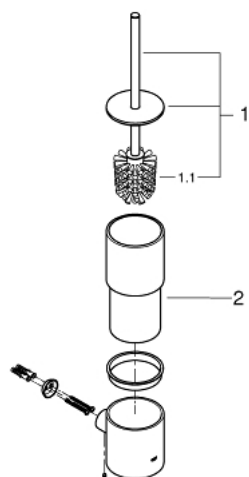

ATRIO 40 314 DA3 סט מברשת לאסלה

תיאור המוצר

- זהב אדום: צבע
- חומר: זכוכית מתכת
- מותקן על הקיר
- הידוק סמוי
- גימור GROHE LongLife

מברשת לאסלה ATRIO 40 314 DA3 סט מברשת לאסלה

עכשיו - 2018 פרם, חלקי חילוף

1: מברשת להחלפה (40951DA0 מס. חלק חילוף)

1.1: ראש מברשת להחלפה (40791KS1 מס. חלק חילוף)

2: כוס להחלפה (40952000 מס. חלק חילוף)