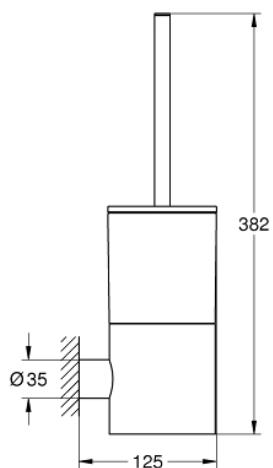

ATRIO 40 314 DA3 סט מברשת לאסלה

תיאור המוצר

- זהב אדום: צבע
- חומר: זכוכית מתכת
- מותקן על הקיר
- הידוק סמוי
- גימור GROHE LongLife

מברשת לאסלה ATRIO 40 314 DA3 סט מברשת לאסלה

עכשיו - 2018 פרם, חלקי חילוף

1: מברשת להחלפה (40951DA0 מס. חלק חילוף)

1.1: ראש מברשת להחלפה (40791KS1 מס. חלק חילוף)

2: כוס להחלפה (40952000 מס. חלק חילוף)