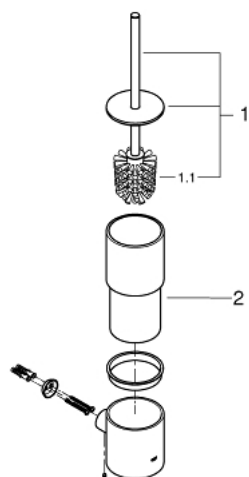

ATRIO 40 314 AL3 סט מברשת לאסלה

תיאור המוצר

- אפור גרפיט מוברש: צבע
- חומר: זכוכית מתכת
- מותקן על הקיר
- הידוק סמוי
- גימור GROHE LongLife

מברשת לאסלה ATRIO 40 314 AL3 סט מברשת לאסלה

עכשיו - ינוי, 2017 חלקי חילוף

1: מברשת להחלפה (40951AL0 מס. חלק חילוף)

1.1: ראש מברשת להחלפה (40791KS1 מס. חלק חילוף)

2: כוס להחלפה (40952000 מס. חלק חילוף)