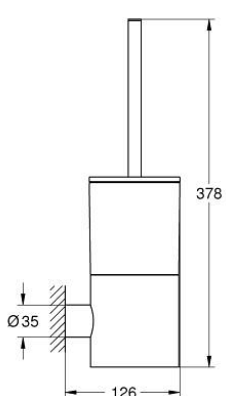

ATRIO 40 314 AL3 סט מברשת לאסלה

תיאור המוצר

- אפור גרפיט מוברש: צבע
- חומר: זכוכית מתכת
- מותקן על הקיר
- הידוק סמוי
- גימור GROHE LongLife

מברשת לאסלה ATRIO 40 314 AL3 סט מברשת לאסלה

עכשיו - ינוי, 2017 חלקי חילוף

1: מברשת להחלפה (40951AL0 מס. חלק חילוף)

1.1: ראש מברשת להחלפה (40791KS1 מס. חלק חילוף)

2: כוס להחלפה (40952000 מס. חלק חילוף)