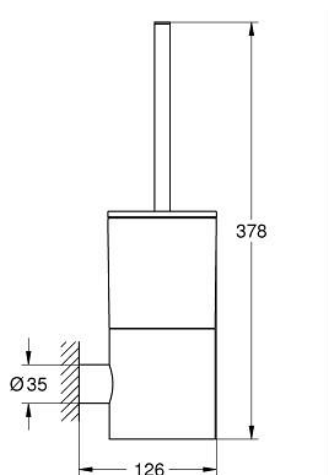

ATRIO 40 314 003 סט מברשת לאסלה

#### תיאור המוצר

- כרום: צבע
- חומר: זכוכית מתכת
- מותקן על הקיר
- הידוק סמוי
- גימור כרום GROHE LongLife

## ATRIO 40 314 003 סט מברשת לאסלה

עכשיו - 2017 ינוי, חלקי חילוף

1: null (null חילוף)

2: null (null חילוף)