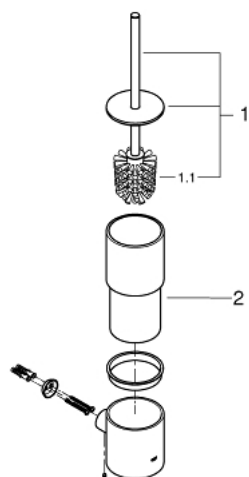

ATRIO 40 314 003 סט מברשת לאסלה

#### תיאור המוצר

- כרום: צבע
- חומר: זכוכית מתכת
- מותקן על הקיר
- הידוק סמוי
- גימור כרום GROHE LongLife

## ATRIO 40 314 003 סט מברשת לאסלה

עכשיו - 2017 ינוי, חלקי חילוף

1: null (null חילוף)

2: null (null חילוף)