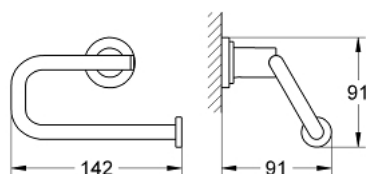

מחזיק נייר טואלט ATRIO 40 313 ENO

תיאור המוצר

- ניקל מוברש: צבע
- ללא כיסוי
- גימור GROHE LongLife

Pure Freude
an Wasser

מחזיק נייר טואלט ATRIO 40 313 ENO

עכשיו - 2005 פרם, חלקי חילוף

1: Fastening set Atrio accessories (מס.חלק חילוף) 40037000