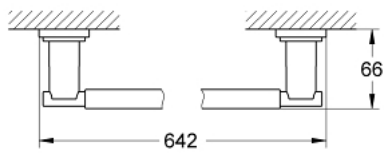

מסילה למגבות ATRIO 40 309 EN0

תיאור המוצר

- ניקל מוברש: צבע
- 600 מ"מ
- גימור GROHE LongLife

Pure Freude
an Wasser

מסילה למגבות ATRIO 40 309 ENO

עכשיו - 2005 פרם, חלקי חילוף

1: Fastening set Atrio accessories (מס.חלק חילוף) 40037000)