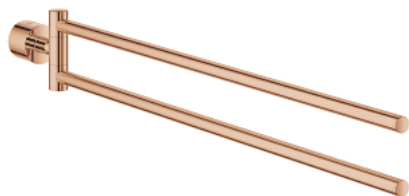

מגבות ATRIO 40 308 DA3 מוט

תיאור המוצר

- זהב אדום: צבע
- חומר: מתכת
- שתי זרועות, לא סובבות על ציר
- 489 מ"מ אורך
- הידוק סמוי
- גימור GROHE LongLife