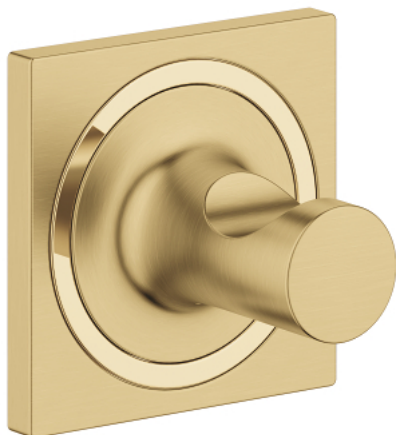

40 284 GN1 **ALLURE ROBE HOOK**

תיאור המוצר

- זהב צהוב מוברש: צבע
- חומר: מתכת
- הידוק סמוי
- גימור GROHE LongLife