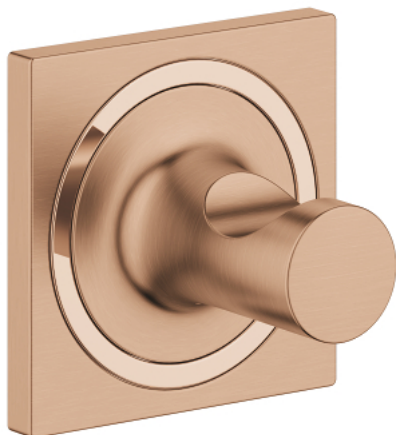

## 40 284 DL1 **ALLURE ROBE HOOK**

### תיאור המוצר

- זהב אדום מוברש: צבע
- חומר: מתכת
- הידוק סמוי
- גימור GROHE LongLife