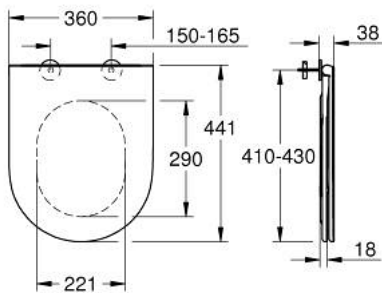

39 913 000 **BAU CERAMIC WC SEAT SOFT CLOSE SLIM**

תיאור המוצר

- לבן אלפין: צבע
- עם מכסה
- slim design
- פונקציית שחרור מהיר
- ניתן להסרה
- חומר: Duroplast
- כולל סט קיבוע
- stainless steel hinges
- easy fixation from above
- weight bearing capacity 150 kg
- compatible with Bau Ceramic bowl 39 910 000
- professional edition