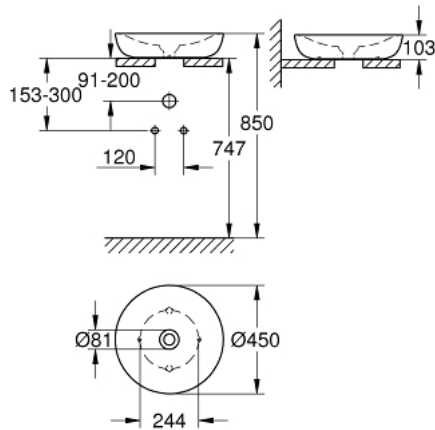

## 45 מונח 45 ESSENCE 39 609 00H

### תיאור המוצר

- לבן אלפין: צבע
- ללא הצפה
- 450 X 450 מ"מ
- כולל סט קיבוע
- כלול מכסה פסולת קרמי, ניתן להסרה
- לא ניתן לסגירה
- כלים סניטריים
- GROHE HyperClean antibacterial glazing
- GROHE AquaCeramic antistick coating