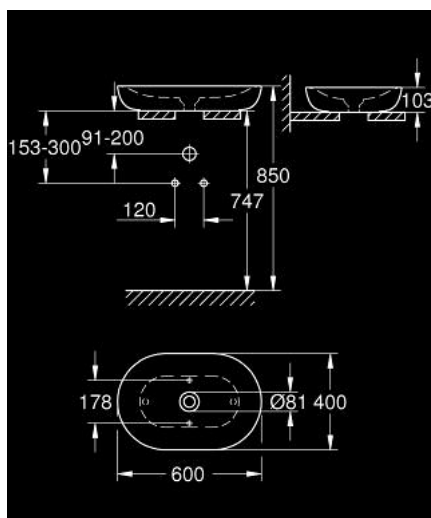

## 60 מונח ESSENCE 39 608 00H

### תיאור המוצר

- לבן אלפין: צבע
- ללא הצפה
- 400 X 600 מ"מ
- כולל סט קיבוע
- כלול מכסה פסולת קרמי, ניתן להסרה
- לא ניתן לסגירה
- כלים סניטריים
- GROHE HyperClean antibacterial glazing
- GROHE AquaCeramic antistick coating