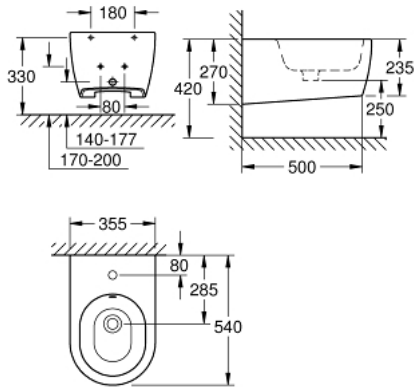

קיר ESSENCE 39 574 00H לתלייה על קיר

תיאור המוצר

- לבן אלפין: צבע
- 1 חור מחורר
- עם הצפה
- כולל סט קיבוע
- כלים סניטריים
- מוקף מכל הצדדים בקיבוע בלתי נראה
- GROHE HyperClean antibacterial glazing
- GROHE AquaCeramic antistick coating