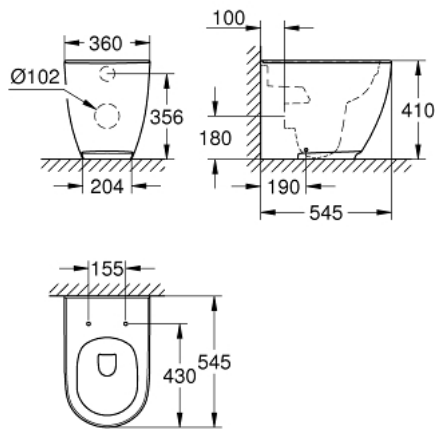

## לקיר ESSENCE 39 573 00H אסלה רצפתית עם הגב לקיר

### תיאור המוצר

- לבו אלפין: צבע
- סיפון אוניברסלי לנקודת יציאה של מים אופקית או אנכית
- צמוד קיר
- למיכל הדחה סמוי
- ללא תעלה
- class 1, full flush 6 l, 5 l according to EN997
- flushes with 4.5 l for full flush, 3 l for small flush
- כולל סט קיבוע
- כלים סניטריים
- מוקף מכל הצדדים בקיבוע בלתי נראה
- GROHE HyperClean antibacterial glazing
- GROHE AquaCeramic antistick coating
- מתאים למושב וכיסוי 39 576 000 (רגיל) או 39 577 001 (סגירה רכה)