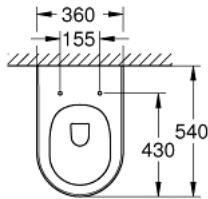

שירותים תלוי על קיר ESSENCE 39 571 00H

תיאור המוצר

- לבן אלפין: צבע
- למיכל הדחה סמוי
- שטיפה
- ללא תעלה
- נקודת יציאה אופקית של מים
- class 1, full flush 6 l, 5 l according to EN997
- flushes with 4.5 l for full flush, 3 l for small flush
- כולל סט קיבוע
- כלים סניטריים
- מוקף מכל הצדדים בקיבוע בלתי נראה
- GROHE HyperClean antibacterial glazing
- GROHE AquaCeramic antistick coating
- מתאים למושב וכיסוי 39 576 000 (רגיל) או 39 577 001 (סגירה רכה)