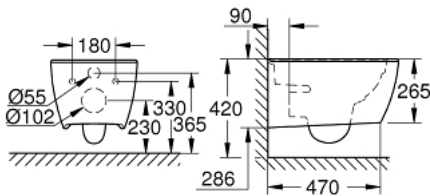

שירותים תלוי על קיר ESSENCE 39 571 00H

תיאור המוצר

- לבן אלפין: צבע
- למיכל הדחה סמוי
- שטיפה
- ללא תעלה
- נקודת יציאה אופקית של מים
- class 1, full flush 6 l, 5 l according to EN997
- flushes with 4.5 l for full flush, 3 l for small flush
- כולל סט קיבוע
- כלים סניטריים
- מוקף מכל הצדדים בקיבוע בלתי נראה
- GROHE HyperClean antibacterial glazing
- GROHE AquaCeramic antistick coating
- מתאים למושב וכיסוי 39 576 000 (רגיל) או 39 577 001 (סגירה רכה)