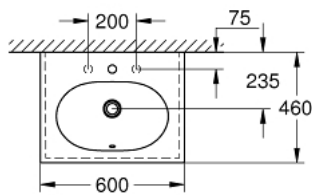

## 60 יחידת אמבטיה ESSENCE 39 568 00H

### תיאור המוצר

- לבו אלפין: צבע
- תלוי על קיר
- 1 חור מחורר, 2 חורים מחוררים מראש
- עם ניקוז בצד הנגדי לכיור
- מתאים ליחידות אמבטיה
- מ"מ 064 600 X
- כלים סניטריים
- GROHE HyperClean antibacterial glazing
- GROHE AquaCeramic antistick coating