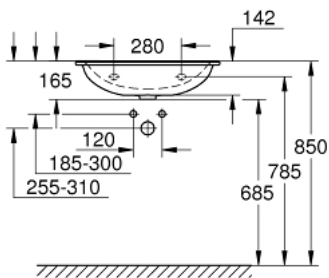

## 60 יחידת אמבטיה ESSENCE 39 568 00H

### תיאור המוצר

- לבו אלפין: צבע
- תלוי על קיר
- 1 חור מחורר, 2 חורים מחוררים מראש
- עם ניקוז בצד הנגדי לכיור
- מתאים ליחידות אמבטיה
- מ"מ 064 600 X
- כלים סניטריים
- GROHE HyperClean antibacterial glazing
- GROHE AquaCeramic antistick coating