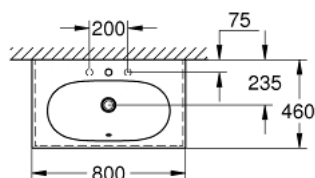

### תיאור המוצר

- לבו אלפין: צבע
- תלוי על קיר
- 1 חור מחורר, 2 חורים מחוררים מראש
- עם ניקוז בצד הנגדי לכיור
- 064 800 X מ"מ
- כלים סניטריים
- GROHE HyperClean antibacterial glazing
- GROHE AquaCeramic antistick coating
- wash basin underside: grinded