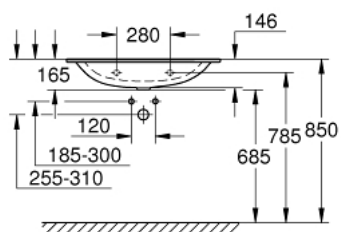

## 80 יחידת אמבטיה ESSENCE 39 567 00H

### תיאור המוצר

- לבו אלפין: צבע
- תלוי על קיר
- 1 חור מחורר, 2 חורים מחוררים מראש
- עם ניקוז בצד הנגדי לכיור
- 064 800 X מ"מ
- כלים סניטריים
- GROHE HyperClean antibacterial glazing
- GROHE AquaCeramic antistick coating
- wash basin underside: grinded