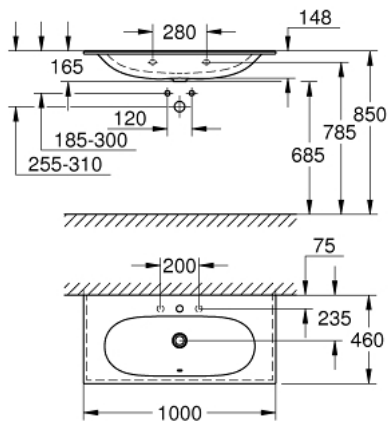

## 100 יחידת אמבטיה ESSENCE 39 566 00H

### תיאור המוצר

- לבו אלפין: צבע
- תלוי על קיר
- 1 חור מחורר, 2 חורים מחוררים מראש
- עם ניקוז בצד הנגדי לכיור
- מתאים ליחידות אמבטיה
- מ"מ 064 1000 X
- כלים סניטריים
- GROHE HyperClean antibacterial glazing
- GROHE AquaCeramic antistick coating
- wash basin underside: grinded