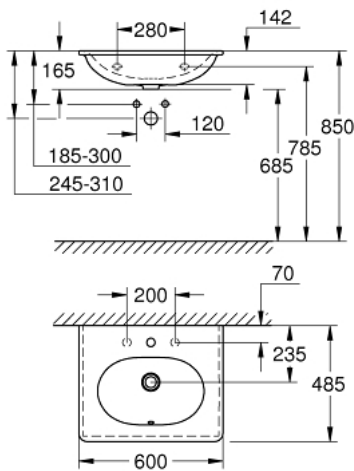

60 כיוור רחצה ESSENCE 39 565 00H

תיאור המוצר

- לבו אלפין: צבע
- תלוי על קיר
- 1 חור מחורר, 2 חורים מחוררים מראש
- עם ניקוז בצד הנגדי לכיוור
- 485 X 600 מ"מ
- כלים סניטריים
- GROHE HyperClean antibacterial glazing
- GROHE AquaCeramic antistick coating