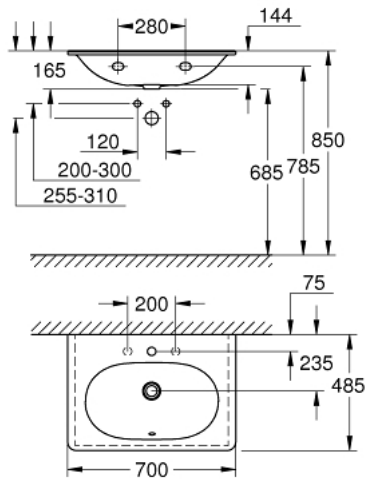

70 כיוור ESSENCE 39 564 00H

תיאור המוצר

- לבן אלפין: צבע
- תלוי על קיר
- 1 חור מחורר, 2 חורים מחוררים מראש
- עם ניקוז בצד הנגדי לכיוור
- מ"מ 485 X 700
- כלים סניטריים
- GROHE HyperClean antibacterial glazing
- GROHE AquaCeramic antistick coating