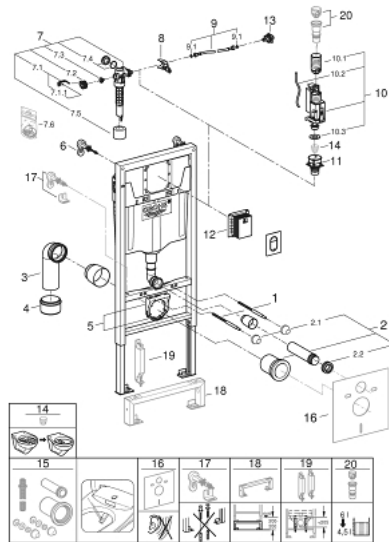

RAPID SL 39 504 000 סט 3 ב-1 לשירותים, 1.13 מ גובה התקנה

עכשיו – 2017 לירפא, חלקי חילוף

1. 1: אום הברגה (מס.חלק חילוף) 4276400M
  2. 2: סט חיבור נקודות כניסה ויציאה של מים בשירותים (מס.חלק חילוף) 37311K00
  - 2.1: Basin fastening (מס.חלק חילוף) 43511SH0
  - 2.2: Connector (מס.חלק חילוף) 37119000
  5. 3: PP-outlet bend $\varnothing$ 90 mm (מס.חלק חילוף) 42327000
  6. 4: Reducer (מס.חלק חילוף) 42242000
  7. 5: תומך לברך צינור ביוב (מס.חלק חילוף) 42243000
  8. 6: Wall brackets (מס.חלק חילוף) 3855800M
  9. 7: Filling valve (מס.חלק חילוף) 37095000
  - 7.1: Lever (מס.חלק חילוף) 43734000
  - 7.1.1: Seal (מס.חלק חילוף) 4377000M
  - 7.2: ראש שסתום (מס.חלק חילוף) 43536000
  - 7.3: Membrane (מס.חלק חילוף) 4375800M
  - 7.4: Screw cap (מס.חלק חילוף) 43735000
  - 7.5: שסתום מצוף, 5 יחידות (מס.חלק חילוף) 4379100M
  - 7.6: Set of seals (מס.חלק חילוף) 43722000*
  17. 8: מתקן תמיכה (מס.חלק חילוף) 42246000
  18. 9: צינור חיבור (מס.חלק חילוף) 42233000
  - 9.1: Sealing washer (מס.חלק חילוף) 0319100M
  20. 10: שסתום הדחה למיכל דו-כמותי (מס.חלק חילוף) AV1 42320000
  - 10.1: Extension for overflow pipe (מס.חלק חילוף) 42313000
  - 10.2: Pneumatic hose (מס.חלק חילוף) 42319000
  - 10.3: Seal (מס.חלק חילוף) 42310000
  24. 11: תושבת שסתום (מס.חלק חילוף) 42599000
  25. 12: פיר רביזיה ללוחיות הדחה קטנות (מס.חלק חילוף) 40911000
  26. 13: Water connection (מס.חלק חילוף) 48561000
  27. 14: Flow restrictor (מס.חלק חילוף) 42300000*
  28. 15: ערכת חיידוש לאסלות מקלחת* (מס.חלק חילוף) Sensia Arena IGS 40899000
  29. 16: Set for noise protection (מס.חלק חילוף) 37131000*
  30. 17: תושבות קיר, Xtra הצבה גמישה* (מס.חלק חילוף) 38733000
  31. 18: Extension (מס.חלק חילוף) 38629000*
  32. 19: Accessory (מס.חלק חילוף) 38779000*
  33. 20: 4.5 l adapter for GD2 (מס.חלק חילוף) 42333000*
2. אביזרים אופציונליים