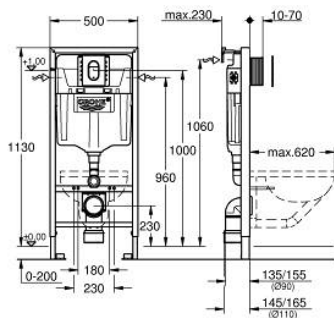

RAPID SL 39 504 000 סט 3 ב-1 לשירותים, 1.13 מ גובה התקנה

**תיאור המוצר**

- כרום: צבע
- מיכל הדחה 6-9 ליטר > GD2
- אלמנט לשירותים **LS Rapid (38 528 001)**
- לוחית הדחה **Arena Cosmopolitan S** כרום (37 624 000)
- תושבת קיר (38 558 00M)
- כלול פיר רוויזיה 40 911 000 להרכבה של לוחית הדחה קטנות

## RAPID SL 39 504 000 סט 3 ב-1 לשירותים, 1.13 מ גובה התקנה