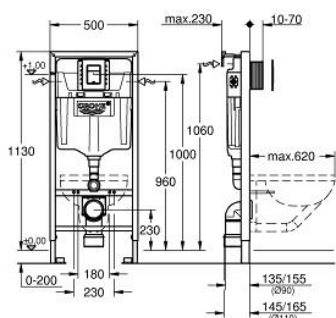

RAPID SL 39 501 000 סט 3 ב-1 לשירותים, 1.13 מ גובה התקנה

תיאור המוצר

- כרום: צבע
- עם מיכל הדחה 6-9 ליטר > GD2/strong
- אלמנט לשירותים LS Rapid (38 528 001)
- לוחית הדחה Skate Cosmopolitan S, כרום (37 535 000)
- תושבת קיר (38 558 00M)
- כלול פיר רוויזיה 40 911 000 להרכבה של לוחיות הדחה קטנות