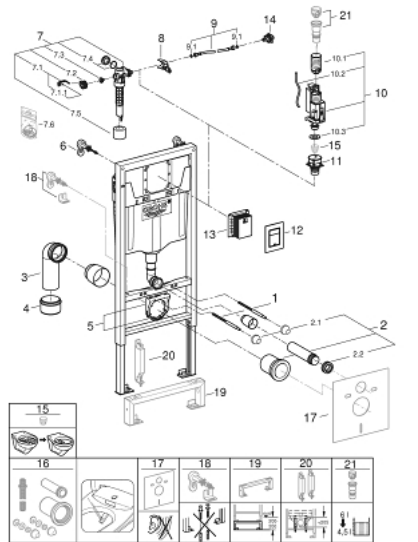

RAPID SL 39 501 000 סט 3 ב-1 לשירותים, 1.13 מ גובה התקנה

עכשיו – 2017 לירפא, חלקי חילוף

- 1: אום הברגה (מס.חלק חילוף) 4276400M
- 2: סט חיבור נקודות כניסה ויציאה של מים בשירותים (מס.חלק חילוף) 37311K00
- 2.1: Basin fastening (מס.חלק חילוף) 43511SH0
- 2.2: Connector (מס.חלק חילוף) 37119000
- 3: PP-outlet bend \varnothing 90 mm (מס.חלק חילוף) 42327000
- 4: Reducer (מס.חלק חילוף) 42242000
- 5: תומר לברך צינור ביוב (מס.חלק חילוף) 42243000
- 6: Wall brackets (מס.חלק חילוף) 3855800M
- 7: Filling valve (מס.חלק חילוף) 37095000
- 7.1: Lever (מס.חלק חילוף) 43734000
- 7.1.1: Seal (מס.חלק חילוף) 4377000M
- 7.2: ראש שסתום (מס.חלק חילוף) 43536000
- 7.3: Membrane (מס.חלק חילוף) 4375800M
- 7.4: Screw cap (מס.חלק חילוף) 43735000
- 7.5: שסתום מצופי, 5 יחידות (מס.חלק חילוף) 4379100M
- 7.6: Set of seals (מס.חלק חילוף) 43722000*
- 8: מתקן תמיכה (מס.חלק חילוף) 42246000
- 9: צינור חיבור (מס.חלק חילוף) 42233000
- 9.1: Sealing washer (מס.חלק חילוף) 0319100M
- 10: שסתום הדחה למיכל דו-כמותי (מס.חלק חילוף) AV1 42320000
- 10.1: Extension for overflow pipe (מס.חלק חילוף) 42313000
- 10.2: Pneumatic hose (מס.חלק חילוף) 42319000
- 10.3: Seal (מס.חלק חילוף) 42310000
- 11: תושבת שסתום (מס.חלק חילוף) 42599000
- 12: לוחית הדחה (מס.חלק חילוף) 37535000
- 13: פיר רביזיה ללוחית הדחה קטנות (מס.חלק חילוף) 40911000
- 14: Water connection (מס.חלק חילוף) 48561000
- 15: Flow restrictor (מס.חלק חילוף) 42300000*
- 16: ערכת חידוש לאסלות מקלחת* (מס.חלק חילוף) +Sensia Arena IGS 40899000
- 17: Set for noise protection (מס.חלק חילוף) 37131000*
- 18: תושבות קיר, הצבה גמישה Xtra (מס.חלק חילוף) 38733000*
- 19: Extension (מס.חלק חילוף) 38629000*
- 20: Accessory (מס.חלק חילוף) 38779000*
- 21: 4.5 l adapter for GD2 (מס.חלק חילוף) 42333000*