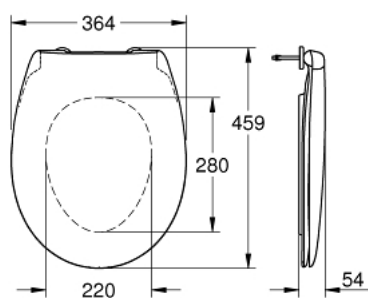

מושב אסלה סגירה רכה BAU CERAMIC 39 493 000

תיאור המוצר

- לבן אלפין צבע
- עם מכסה
- פונקציית שחרור מהיר
- ניתן להסרה
- חומר: Duroplast
- כולל סט קיבוע
- stainless steel hinges
- compatible with all Bau Ceramic bowls except 39 910 000 and 112 948 SH00

BAU CERAMIC 39 493 000 מושב אסלה סגירה רכה

עכשיו - 2017 פרם, חלקי חילוף

1: בולם זעזועים (מס.חלק חילוף) 49528000

2: סט בולמים (מס.חלק חילוף) 49530000

3: Fixing set (מס.חלק חילוף) 49529000