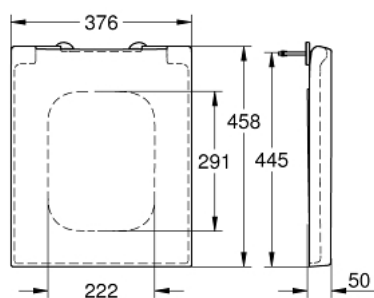

CUBE CERAMIC 39 488 000 מושב אסלה סגירה רכה

תיאור המוצר

- לבן אלפין: צבע
- עם מכסה
- פונקציית שחרור מהיר
- ניתן להסרה
- חומר: Duroplast
- כולל סט קיבוע
- stainless steel hinges
- easy fixation from above
- weight bearing capacity 150 kg
- מתאים לכל קערות