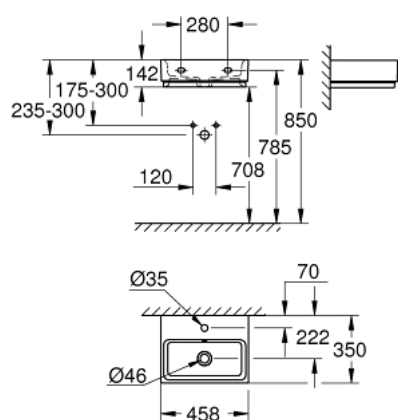

45 ידיים כיור לשטיפת ידיים CUBE CERAMIC 39 483 00H

תיאור המוצר

- לבו אלפין: צבע
- תלוי על קיר
- 1 חור מחורר
- עם הצפה
- 350 x 455 מ"מ
- כלים סניטריים
- GROHE HyperClean antibacterial glazing
- GROHE AquaCeramic antistick coating