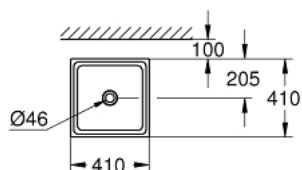

40 מונח CUBE CERAMIC 39 482 00H

תיאור המוצר

- לבן אלפין: צבע
- ללא הצפה
- 410 x 410 מ"מ
- כולל סט קיבוע
- כלים סניטריים
- GROHE HyperClean antibacterial glazing
- GROHE AquaCeramic antistick coating

40 מונח כיור מונח CUBE CERAMIC 39 482 00H