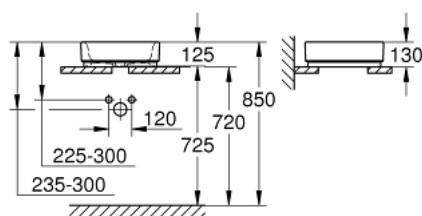

40 מונח CUBE CERAMIC 39 482 00H

תיאור המוצר

- לבן אלפין: צבע
- ללא הצפה
- 410 x 410 מ"מ
- כולל סט קיבוע
- כלים סניטריים
- GROHE HyperClean antibacterial glazing
- GROHE AquaCeramic antistick coating

40 מונח כיור מונח CUBE CERAMIC 39 482 00H

עכשיו - צרם 2017, חלקי חילוף

1: סט התקנה (מס. חלק חילוף) 49512000