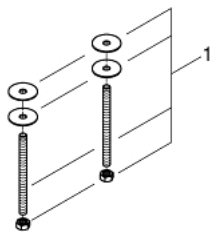

## 50 מונח CUBE CERAMIC 39 481 00H

### תיאור המוצר

- לבן אלפין: צבע
- ללא הצפה
- 470 x 500 מ"מ
- כולל סט קיבוע
- כלים סניטריים
- GROHE HyperClean antibacterial glazing
- GROHE AquaCeramic antistick coating

## 50 מונח כיור מונח CUBE CERAMIC 39 481 00H

עכשיו - 2017 צרם, חלקי חילוף

1: סט התקנה (מס. חלק חילוף) 49512000