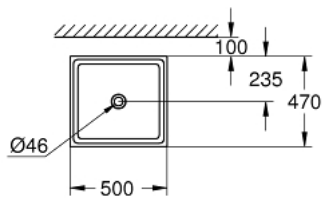

## 50 מונח CUBE CERAMIC 39 481 00H

### תיאור המוצר

- לבן אלפין: צבע
- ללא הצפה
- 470 x 500 מ"מ
- כולל סט קיבוע
- כלים סניטריים
- GROHE HyperClean antibacterial glazing
- GROHE AquaCeramic antistick coating