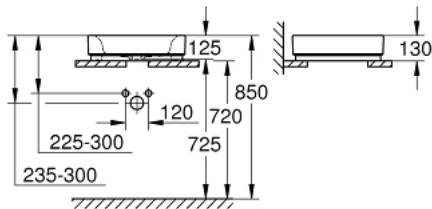

## 50 מונח CUBE CERAMIC 39 481 00H

### תיאור המוצר

- לבן אלפין: צבע
- ללא הצפה
- 470 x 500 מ"מ
- כולל סט קיבוע
- כלים סניטריים
- GROHE HyperClean antibacterial glazing
- GROHE AquaCeramic antistick coating

## 50 מונח כיור מונח CUBE CERAMIC 39 481 00H

עכשיו - 2017 צרם, חלקי חילוף

1: סט התקנה (מס. חלק חילוף) 49512000