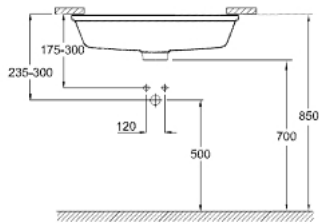

CUBE CERAMIC 39 480 00H כיור מתחת לשיש 50

תיאור המוצר

- לבן אלפין: צבע
- התקנה מלמטה
- עם הצפה
- 370 x 492 מ"מ
- כולל סט קיבוע
- כלים סניטריים
- GROHE HyperClean antibacterial glazing
- GROHE AquaCeramic antistick coating

50 CUBE CERAMIC 39 480 00H כיור מתחת לשיש 50

עכשיו - 2017 פרם, חלקי חילוף

1: סט התקנה (מס. חלק חילוף) 49518000