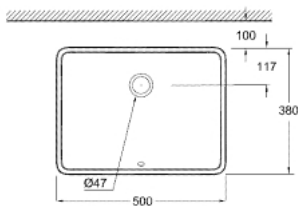

CUBE CERAMIC 39 480 00H כיור מתחת לשיש 50

תיאור המוצר

- לבן אלפין: צבע
- התקנה מלמטה
- עם הצפה
- 370 x 492 מ"מ
- כולל סט קיבוע
- כלים סניטריים
- GROHE HyperClean antibacterial glazing
- GROHE AquaCeramic antistick coating