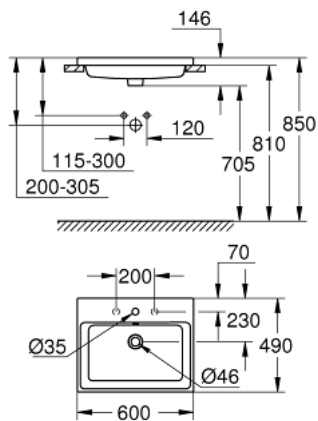

## CUBE CERAMIC 39 479 00H כיור גובה שיש 60

### תיאור המוצר

- לבו אלפין: צבע
- חלק אחורי מזוגג, שטוח
- מובנה
- 1 חור מחורר, 2 חורים מחוררים מראש
- עם הצפה
- 600 x 490 מ"מ
- כולל סט קיבוע
- כלים סניטריים
- GROHE HyperClean antibacterial glazing
- GROHE AquaCeramic antistick coating

## 60 CUBE CERAMIC 39 479 00H כיור גובה שיש 60

עכשיו - 2017 צרם, חלקי חילוף

1: סט התקנה (מס. חלק חילוף) 49512000