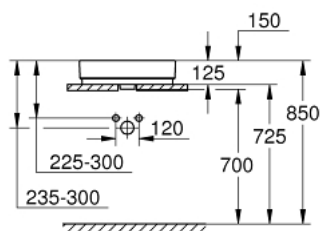

50 CUBE CERAMIC 39 478 00H כיור גובה השיש 50

תיאור המוצר

- לבו אלפין: צבע
- חלק אחורי מזוגג, שטוח
- 1 חור מחורר, 2 חורים מחוררים מראש
- עם הצפה
- 490 x 500 מ"מ
- כולל סט קיבוע
- כלים סניטריים
- GROHE HyperClean antibacterial glazing
- GROHE AquaCeramic antistick coating

50 CUBE CERAMIC 39 478 00H כיור גובה השיש

עכשיו - 2017 צרם, חלקי חילוף

1: סט התקנה (מס. חלק חילוף) 49512000