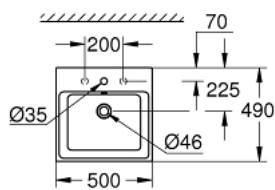

50 CUBE CERAMIC 39 478 00H כיור גובה השיש 50

תיאור המוצר

- לבו אלפין: צבע
- חלק אחורי מזוגג, שטוח
- 1 חור מחורר, 2 חורים מחוררים מראש
- עם הצפה
- 490 x 500 מ"מ
- כולל סט קיבוע
- כלים סניטריים
- GROHE HyperClean antibacterial glazing
- GROHE AquaCeramic antistick coating

50 CUBE CERAMIC 39 478 00H כיור גובה השיש

עכשיו - 2017 צרם, חלקי חילוף

1: סט התקנה (מס. חלק חילוף) 49512000