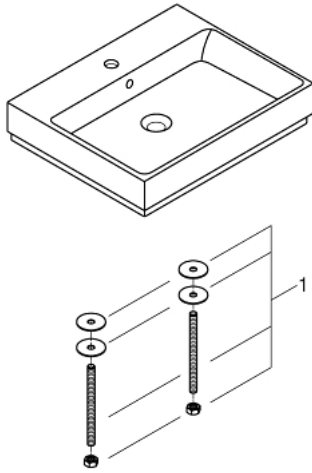

## 60 CUBE CERAMIC 39 477 00H

### תיאור המוצר

- לבו אלפין: צבע
- חלק אחורי מזוגג, שטוח
- 1 חור מחורר, 2 חורים מחוררים מראש
- עם הצפה
- 490 x 600 מ"מ
- כולל סט קיבוע
- כלים סניטריים
- GROHE HyperClean antibacterial glazing
- GROHE AquaCeramic antistick coating

## 60 CUBE CERAMIC 39 477 00H כיוור גובה שיש

עכשיו - 2017 צרם, חלקי חילוף

1: סט התקנה (מס.חלק חילוף) 49512000