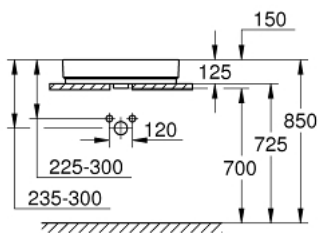

## 60 CUBE CERAMIC 39 477 00H

### תיאור המוצר

- לבו אלפין: צבע
- חלק אחורי מזוגג, שטוח
- 1 חור מחורר, 2 חורים מחוררים מראש
- עם הצפה
- 490 x 600 מ"מ
- כולל סט קיבוע
- כלים סניטריים
- GROHE HyperClean antibacterial glazing
- GROHE AquaCeramic antistick coating

## 60 CUBE CERAMIC 39 477 00H כיוור גובה שיש

עכשיו - 2017 צרם, חלקי חילוף

1: סט התקנה (מס.חלק חילוף) 49512000