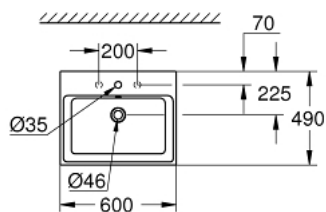

## 60 CUBE CERAMIC 39 477 00H

### תיאור המוצר

- לבו אלפין: צבע
- חלק אחורי מזוגג, שטוח
- 1 חור מחורר, 2 חורים מחוררים מראש
- עם הצפה
- 490 x 600 מ"מ
- כולל סט קיבוע
- כלים סניטריים
- GROHE HyperClean antibacterial glazing
- GROHE AquaCeramic antistick coating

## 60 CUBE CERAMIC 39 477 00H כיוור גובה שיש

עכשיו - 2017 צרם, חלקי חילוף

1: סט התקנה (מס.חלק חילוף) 49512000