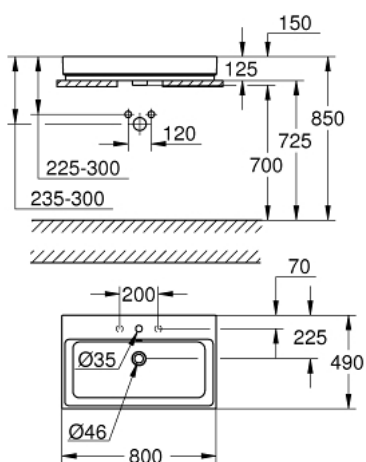

80 CUBE CERAMIC 39 476 00H

תיאור המוצר

- לבו אלפין: צבע
- חלק אחורי מזוגג, שטוח
- 1 חור מחורר, 2 חורים מחוררים מראש
- עם הצפה
- 490 x 800 מ"מ
- כולל סט קיבוע
- כלים סניטריים
- GROHE HyperClean antibacterial glazing
- GROHE AquaCeramic antistick coating

80 CUBE CERAMIC 39 476 00H

עכשיו - 2017 צרם, חלקי חילוף

1: סט התקנה (מס. חלק חילוף) 49512000