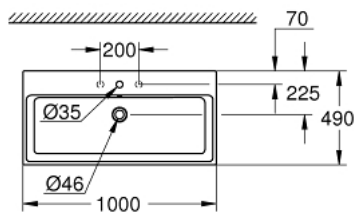

## CUBE CERAMIC 39 475 00H כיור גובה השיש 100

### תיאור המוצר

- לבו אלפין: צבע
- חלק אחורי מזוגג, שטוח
- 1 חור מחורר, 2 חורים מחוררים מראש
- עם הצפה
- 490 x 1000 מ"מ
- כולל סט קיבוע
- כלים סניטריים
- GROHE HyperClean antibacterial glazing
- GROHE AquaCeramic antistick coating

## 100 CUBE CERAMIC 39 475 00H כיור גובה השיש

עכשיו - 2017 צרם, חלקי חילוף

1: סט התקנה (מס.חלק חילוף) 49512000