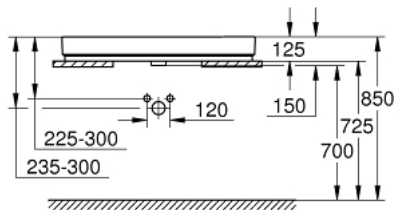

## CUBE CERAMIC 39 475 00H כיור גובה השיש 100

### תיאור המוצר

- לבו אלפין: צבע
- חלק אחורי מזוגג, שטוח
- 1 חור מחורר, 2 חורים מחוררים מראש
- עם הצפה
- 490 x 1000 מ"מ
- כולל סט קיבוע
- כלים סניטריים
- GROHE HyperClean antibacterial glazing
- GROHE AquaCeramic antistick coating

## 100 CUBE CERAMIC 39 475 00H כיור גובה השיש

עכשיו - 2017 צרם, חלקי חילוף

1: סט התקנה (מס.חלק חילוף) 49512000