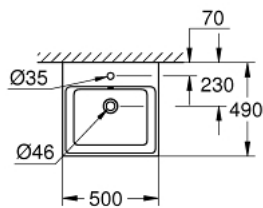

50 CUBE CERAMIC 39 474 00H כיוררחה

תיאור המוצר

- לבן אלפין: צבע
- תלוי על קיר
- 1 חור מחורר, 2 חורים מחוררים מראש
- עם הצפה
- 490 x 500 מ"מ
- כלים סניטריים
- GROHE HyperClean antibacterial glazing
- GROHE AquaCeramic antistick coating