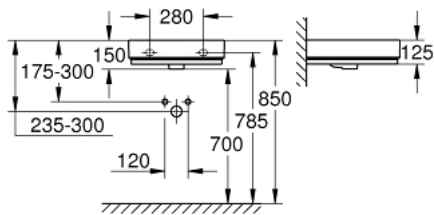

50 CUBE CERAMIC 39 474 00H כיוררחה

תיאור המוצר

- לבן אלפין: צבע
- תלוי על קיר
- 1 חור מחורר, 2 חורים מחוררים מראש
- עם הצפה
- 490 x 500 מ"מ
- כלים סניטריים
- GROHE HyperClean antibacterial glazing
- GROHE AquaCeramic antistick coating