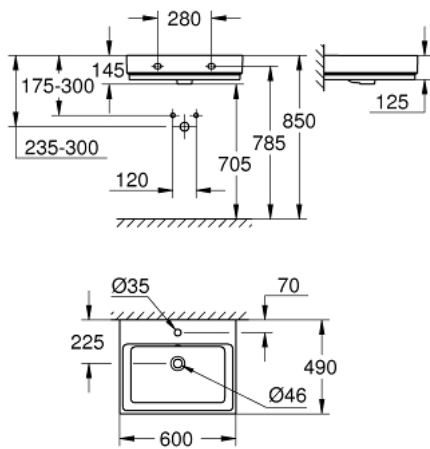

## 60 CUBE CERAMIC 39 473 00H כיור רחצה

### תיאור המוצר

- לבו אלפין: צבע
- תלוי על קיר
- 1 חור מחורר, 2 חורים מחוררים מראש
- עם הצפה
- 490 x 600 מ"מ
- כלים סניטריים
- GROHE HyperClean antibacterial glazing
- GROHE AquaCeramic antistick coating