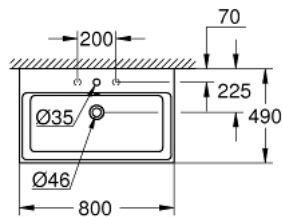

80 CUBE CERAMIC 39 469 00H כיור רחצה

תיאור המוצר

- לבו אלפין: צבע
- תלוי על קיר
- 1 חור מחורר, 2 חורים מחוררים מראש
- עם הצפה
- 490 x 800 מ"מ
- כלים סניטריים
- GROHE HyperClean antibacterial glazing
- GROHE AquaCeramic antistick coating