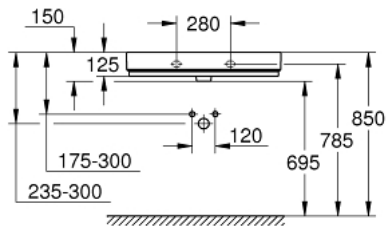

80 CUBE CERAMIC 39 469 00H כיור רחצה

תיאור המוצר

- לבו אלפין: צבע
- תלוי על קיר
- 1 חור מחורר, 2 חורים מחוררים מראש
- עם הצפה
- 490 x 800 מ"מ
- כלים סניטריים
- GROHE HyperClean antibacterial glazing
- GROHE AquaCeramic antistick coating