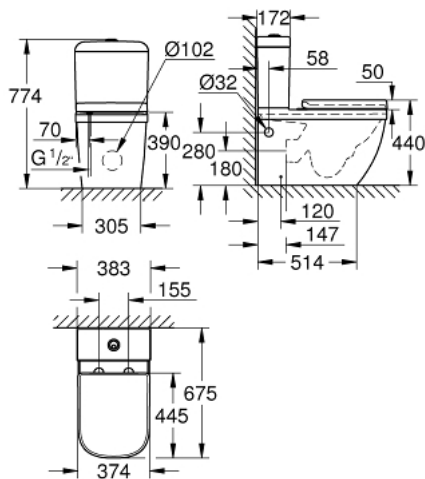

EURO CERAMIC 39 462 000 חבילת אסלה ומיכל הדחה צמודים

תיאור המוצר

- לבן אלפין: צבע
- כולל:
- Euro Ceramic WC (39 338 000)
- שטיפה
- ללא תעלה
- נקודת יציאה אופקית של מים
- class 1, full flush 6 l, 5 l according to EN997
- flushes with 3 l for small flush
- כולל סט קיבוע
- כלים סניטריים
- Euro Ceramic cistern (39 332 000)
- פתח מים תחתי
- כולל ערכת הדחה
- כלים סניטריים
- Euro Ceramic WC seat with lid
- סגירה רכה
- פונקציית שחרור מהיר
- ניתן להסרה
- כולל סט קיבוע
- חומר: Duroplast