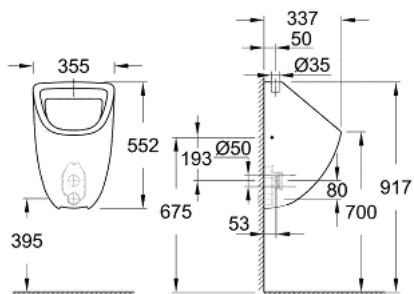

משתנה BAU CERAMIC 39 439 000

תיאור המוצר

- לבו אלפין: צבע.
- פתח מים עליון.
- class 1, full flush 1 l
- כולל סט קיבוע.
- כלים סניטריים.
- 39 (נקודת יציאה אנכית של מים), נמכרת בנפרד.
- תקנה יש להזמין מלכודת שתן 39 732 000 (נקודת יציאה אופקית של מים) או 733 000 לה.