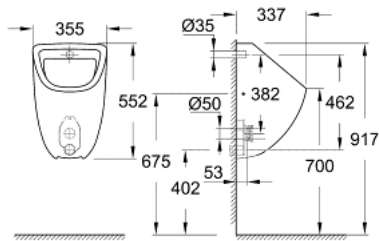

משתנה BAU CERAMIC 39 438 000

תיאור המוצר

- לבו אלפין: צבע
 - פתח מים סמוי
 - class 1, full flush 1 l
 - כולל סט קיבוע
 - כלים סניטריים
 - 39 (נקודת יציאה אנכית של מים), נמכרת בנפרד
 - 733 000 (נקודת יציאה אופקית של מים) או 732 000 שתן מלכודת שתן
- לה