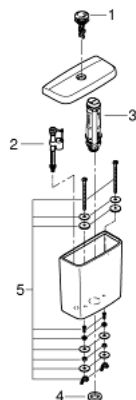

BAU CERAMIC 39 436 000 מיכל הדחה חשוף

תיאור המוצר

- לבן אלפין: צבע
- פתח מים תחת
- פתח מים ונקודת יציאה של מים סמויים
- כולל ערכת הדחה
- כלים סניטריים

BAU CERAMIC 39 436 000 מיכל הדחה חשוף

עכשיו – 2016 ינוי, חלקי חילוף

1: לחצן למיכל הדחה דו-כמותי (מס.חלק חילוף) 49526000

2: Filling valve (מס.חלק חילוף) 49023000

3: שסתום ריקון למיכל הדחה (מס.חלק חילוף) Bau Ceramic 49061000

4: איטום גומי (מס.חלק חילוף) 49021000

5: אום קביעה (מס.חלק חילוף) 49022000