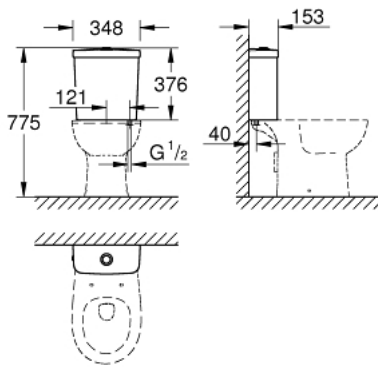

BAU CERAMIC 39 436 000 מיכל הדחה חשוף

תיאור המוצר

- לבן אלפין: צבע
- פתח מים תחת
- פתח מים ונקודת יציאה של מים סמויים
- כולל ערכת הדחה
- כלים סניטריים

BAU CERAMIC 39 436 000 מיכל הדחה חשוף

עכשיו – 2016 ינוי, חלקי חילוף

1: לחצן למיכל הדחה דו-כמותי (מס.חלק חילוף) 49526000

2: Filling valve (מס.חלק חילוף) 49023000

3: שסתום ריקון למיכל הדחה (מס.חלק חילוף) Bau Ceramic 49061000

4: איטום גומי (מס.חלק חילוף) 49021000

5: אום קביעה (מס.חלק חילוף) 49022000