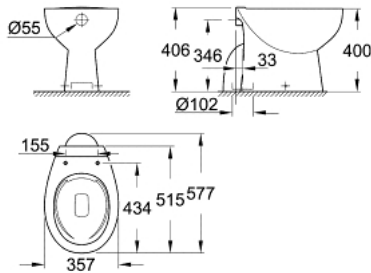

### תיאור המוצר

- לבן אלפין: צבע
- שטיפה
- ללא תעלה
- נקודת מים אופקית
- class 1, full flush 6 l according to EN997
- flushes with 3 l for small flush
- כולל סט קיבוע
- כלים סניטריים
- compatible with seat and cover 39 492 000 (standard), 39 493 000 (soft close) and 39 898 000 (slim seat soft close)