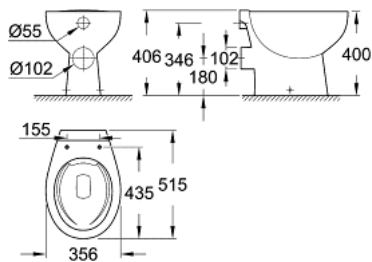

BAU CERAMIC 39 430 000 אסלה רצפתית

תיאור המוצר

- לבן אלפין: צבע
- שטיפה
- ללא תעלה
- נקודת יציאה אופקית של מים
- class 1, full flush 6 l according to EN997
- flushes with 3 l for small flush
- כולל סט קיבוע
- כלים סניטריים
- compatible with seat and cover 39 492 000 (standard), 39 493 000 (soft close) and 39 898 000 (slim seat soft close)