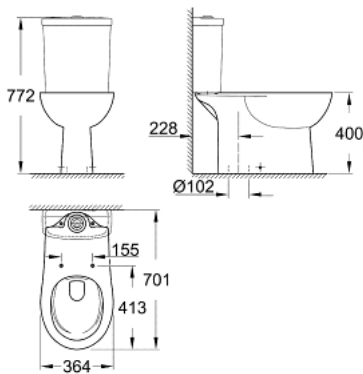

BAU CERAMIC 39 429 000 אסלה רצפתית לקומבינציית אסלה ומיכל הדחה צמודים

תיאור המוצר

- לבן אלפין: צבע
- שטיפה
- ללא תעלה
- נקודת מים אנכית, סמויה
- class 1, full flush 6 l according to EN997
- flushes with 3 l for small flush
- כולל סט קיבוע
- יש להזמין את מיכל ההדחה בנפרד
- כלים סניטריים
- compatible with seat and cover 39 492 000 (standard), 39 493 000 (soft close) and 39 923 000 (slim seat soft close)

Pure Freude
an Wasser

BAU CERAMIC 39 429 000 אסלה רצפתית לקומבינציית אסלה ומיכל הדחה צמודים

עכשיו - ינוי, 2016 חלקי חילוף

1: סט התקנה (מס.חלק חילוף) 49516000