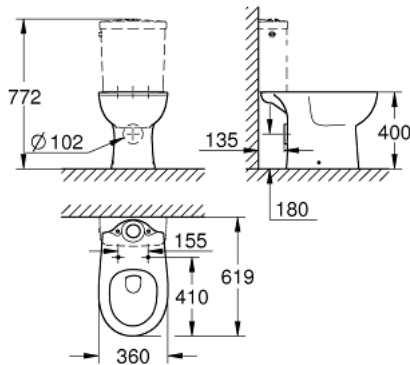

BAU CERAMIC 39 428 000 אסלה רצפתית לקומבינציית אסלה ומיכל הדחה צמודים

תיאור המוצר

- לבן אלפין: צבע
- שטיפה
- עם תעלה
- נקודת יציאה אופקית של מים
- class 1, full flush 6 l according to EN997
- flushes with 3 l for small flush
- כולל סט קיבוע
- יש להזמין את מיכל ההדחה בנפרד
- כלים סניטריים
- מתאים למושב וכיסוי 39 492 000 (רגיל) או 39 493 000 (סגירה רכה)

BAU CERAMIC 39 428 000 אסלה רצפתית לקומבינציית אסלה ומיכל הדחה צמודים

עכשיו - יוני 2016, חלקי חילוף

1: סט התקנה (מס.חלק חילוף) 49516000