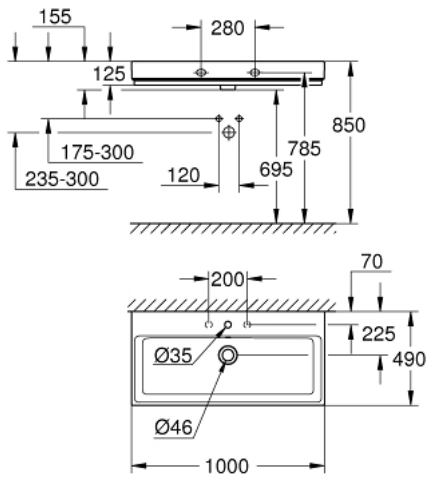

100 CUBE CERAMIC 39 386 00H כיור רחצה

תיאור המוצר

- לבו אלפין: צבע
- תלוי על קיר
- 1 חור מחורר, 2 חורים מחוררים מראש
- עם הצפה
- 490 x 1000 מ"מ
- כלים סניטריים
- GROHE HyperClean antibacterial glazing
- GROHE AquaCeramic antistick coating