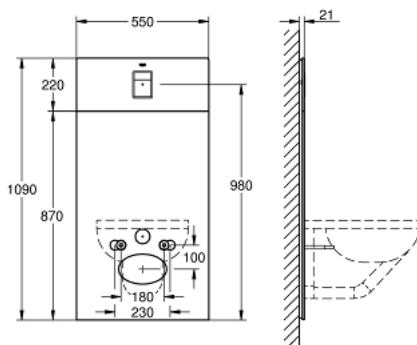

39 374 LS0 GROHE GLASS MODULE

תיאור המוצר

- לבן ירח: צבע
- עבור Uniset -ו Rapid SL
- עם מיכל הדחה GD 2
- לחיבור אסלת מקלחת Sensia Arena או אסלות רגילות תלויות על קיר
- לקירות אריחים / טיח
- כיסוי זכוכית שני חלקים עשוי זכוכית בטיחות מחוסמת (8 מ"מ)
- החלק העליון בשלף לצורך תחזוקה
- כיסוי זכוכית
 - לוחית הדחה, Skate Cosmopolitan, כרום, לוחית הדחה נשמרת שטוח בעזרת
- לוח התקנה HPL עם תבנית חורים המתאימה לכל החיבורים
- לוח התקנה עם חיבור מים מוסתרים עבור אסלת מקלחת Sensia Arena
- ערכה להגנה מרעשים
- כולל אביזר להתקנת לוח זכוכית ואסלת קרמיקה

39 374 LS0 GROHE GLASS MODULE

עכשיו – 2015 ינוי, חלקי חילוף

1: לוחית עליונה עם לחצן (מס.חלק חילוף) 42481LS0)

1.1: Fixing set (מס.חלק חילוף) 4215800M)

2: סט חיבור נקודות כניסה ויציאה של מים בשירותים (מס.חלק חילוף) 37311K00)

2.1: Basin fastening (מס.חלק חילוף) 43511SH0)

2.2: Connector (מס.חלק חילוף) 37119000)