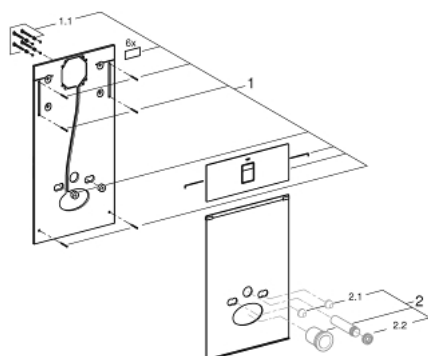

39 374 LS0 GROHE GLASS MODULE

תיאור המוצר

- לבן ירח: צבע
- עבור Uniset -ו Rapid SL
- עם מיכל הדחה GD 2
- לחיבור אסלת מקלחת Sensia Arena או אסלות רגילות תלויות על קיר
- לקירות אריחים / טיח
- כיסוי זכוכית שני חלקים עשוי זכוכית בטיחות מחוסמת (8 מ"מ)
- החלק העליון בשלף לצורך תחזוקה
- כיסוי זכוכית
 - לוחית הדחה, Skate Cosmopolitan, כרום, לוחית הדחה נשמרת שטוח בעזרת
- לוח התקנה HPL עם תבנית חורים המתאימה לכל החיבורים
- לוח התקנה עם חיבור מים מוסתרים עבור אסלת מקלחת Sensia Arena
- ערכה להגנה מרעשים
- כולל אביזר להתקנת לוח זכוכית ואסלת קרמיקה

39 374 LS0 GROHE GLASS MODULE

עכשיו – 2015 ינוי, חלקי חילוף

1: לוחית עליונה עם לחצן (מס.חלק חילוף) 42481LS0)

1.1: Fixing set (מס.חלק חילוף) 4215800M)

2: סט חיבור נקודות כניסה ויציאה של מים בשירותים (מס.חלק חילוף) 37311K00)