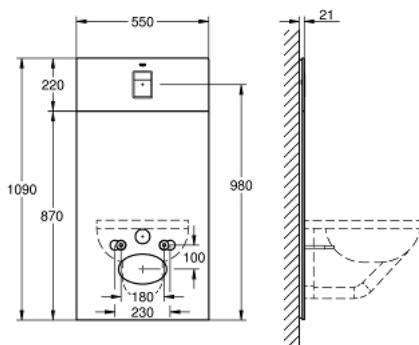

39 374 KS0 GROHE GLASS MODULE

תיאור המוצר

- שחור קטיפתי: צבע
- עבור Uniset -i Rapid SL
- עם מיכל הדחה GD 2
- לחיבור אסלת מקלחת Sensia Arena או אסלות רגילות תלויות על קיר
- לקירות אריחים / טיח
- כיסוי זכוכית שני חלקים עשוי זכוכית בטיחות מחוסמת (8 מ"מ)
- החלק העליון בשלף לצורך תחזוקה
- כיסוי זכוכית
 - לוחית הדחה, Skate Cosmopolitan, כרום, לוחית הדחה נשמרת שטוח בעזרת
- לוח התקנה HPL עם תבנית חורים המתאימה לכל החיבורים
- לוח התקנה עם חיבור מים מוסתרים עבור אסלת מקלחת Sensia Arena
- ערכה להגנה מרעשים
- כולל אביזר להתקנת לוח זכוכית ואסלת קרמיקה

39 374 KS0 GROHE GLASS MODULE

עכשיו – 2015 ינוי, חלקי חילוף

1: לוחית עליונה עם לחצן (מס.חלק חילוף) 42481KS0

1.1: Fixing set (מס.חלק חילוף) 4215800M

2: סט חיבור נקודות כניסה ויציאה של מים בשירותים (מס.חלק חילוף) 37311K00

2.1: Basin fastening (מס.חלק חילוף) 43511SH0

2.2: Connector (מס.חלק חילוף) 37119000