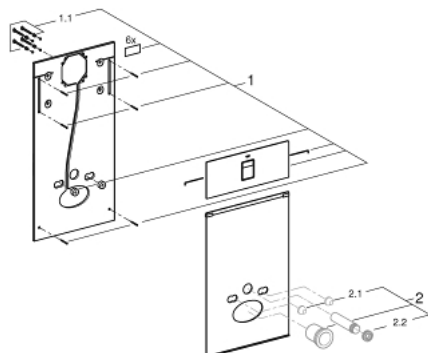

39 374 KS0 GROHE GLASS MODULE

תיאור המוצר

- שחור קטיפתי: צבע
- עבור Uniset -i Rapid SL
- עם מיכל הדחה GD 2
- לחיבור אסלת מקלחת Sensia Arena או אסלות רגילות תלויות על קיר
- לקירות אריחים / טיח
- כיסוי זכוכית שני חלקים עשוי זכוכית בטיחות מחוסמת (8 מ"מ)
- החלק העליון בשלף לצורך תחזוקה
- כיסוי זכוכית
 - לוחית הדחה, Skate Cosmopolitan, כרום, לוחית הדחה נשמרת שטוח בעזרת
- לוח התקנה HPL עם תבנית חורים המתאימה לכל החיבורים
- לוח התקנה עם חיבור מים מוסתרים עבור אסלת מקלחת Sensia Arena
- ערכה להגנה מרעשים
- כולל אביזר להתקנת לוח זכוכית ואסלת קרמיקה

39 374 KS0 GROHE GLASS MODULE

עכשיו – 2015 ינוי, חלקי חילוף

1: לוחית עליונה עם לחצן (מס.חלק חילוף) 42481KS0

1.1: Fixing set (מס.חלק חילוף) 4215800M

2: סט חיבור נקודות כניסה ויציאה של מים בשירותים (מס.חלק חילוף) 37311K00