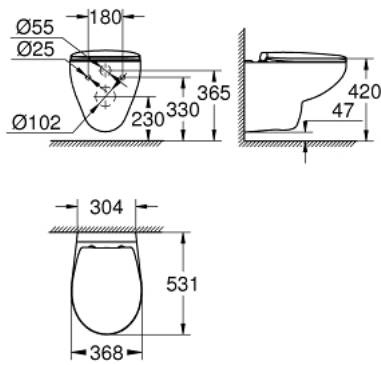

BAU CERAMIC 39 351 000 סט שירותים תלוי על קיר

תיאור המוצר

- לבן אלפין: צבע
- כולל:
- שירותים תלויים על קיר cimareC Bau (39 427 000)
- למיכל הדחה סמוי
- נקודת יציאה אופקית של מים
- שטיפה
- ללא תעלה
- class 1, full flush 6 l according to EN997
- flushes with 3 l for small flush
- כלים סניטריים
- מושב אסלה Bau Ceramic (93 493 000)
- סגירה רכה
- פונקציית שחרור מהיר
- ניתן להסרה
- חומר: Duroplast
- כולל סט קיבוע