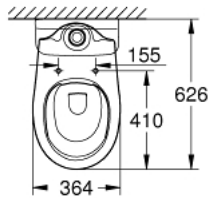

BAU CERAMIC 39 349 000 אסלה רצפתית לקומבינציית אסלה ומיכל הדחה צמודים

תיאור המוצר

- לבן אלפין: צבע
- שטיפה
- ללא תעלה
- נקודת יציאה אופקית של מים
- class 1, full flush 6 l according to EN997
- flushes with 3 l for small flush
- כולל סט קיבוע
- יש להזמין את מיכל ההדחה בנפרד
- כלים סניטריים
- compatible with seat and cover 39 492 000 (standard), 39 493 000 (soft close) and 39 923 000 (slim seat soft close)

BAU CERAMIC 39 349 000 אסלה רצפתית לקומבינציית אסלה ומיכל הדחה צמודים

עכשיו - 2017 פרם, חלקי חילוף

1: סט התקנה (מס. חלק חילוף) 49516000