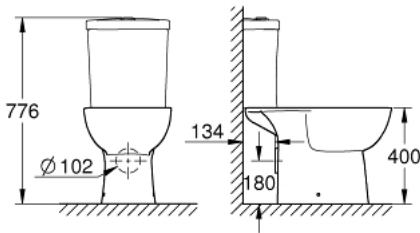

BAU CERAMIC 39 349 000 אסלה רצפתית לקומבינציית אסלה ומיכל הדחה צמודים

תיאור המוצר

- לבן אלפין: צבע
- שטיפה
- ללא תעלה
- נקודת יציאה אופקית של מים
- class 1, full flush 6 l according to EN997
- flushes with 3 l for small flush
- כולל סט קיבוע
- יש להזמין את מיכל ההדחה בנפרד
- כלים סניטריים
- compatible with seat and cover 39 492 000 (standard), 39 493 000 (soft close) and 39 923 000 (slim seat soft close)

BAU CERAMIC 39 349 000 אסלה רצפתית לקומבינציית אסלה ומיכל הדחה צמודים

עכשיו - 2017 פרם, חלקי חילוף

1: סט התקנה (מס. חלק חילוף) 49516000