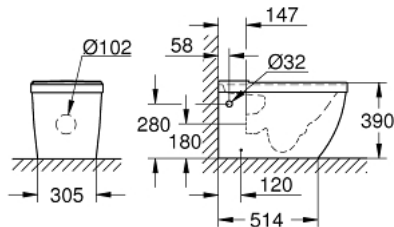

EURO CERAMIC 39 338 000 אסלה רצפתית לקומבינציית אסלה ומיכל הדחה צמודים

תיאור המוצר

- לבן אלפין: צבע
- צמודים
- סיפון אוניברסלי לנקודת יציאה של מים אופקית או אנכית
- טכנולוגיית הדחה GROHE Triple Vortex
- שטיפה
- ללא תעלה
- class 1, full flush 6 l, 5 l according to EN997
- flushes with 3 l for small flush
- כולל סט קיבוע
- יש להזמין את מיכל ההדחה בנפרד
- כלים סניטריים
- מוקף מכל הצדדים בקיבוע בלתי נראה
- compatible with seat and cover 39 330 002 (soft close) and 39 331 002 (without soft close)