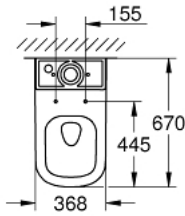

EURO CERAMIC 39 338 000 אסלה רצפתית לקומבינציית אסלה ומיכל הדחה צמודים

תיאור המוצר

- לבן אלפין: צבע
- צמודים
- סיפון אוניברסלי לנקודת יציאה של מים אופקית או אנכית
- טכנולוגיית הדחה GROHE Triple Vortex
- שטיפה
- ללא תעלה
- class 1, full flush 6 l, 5 l according to EN997
- flushes with 3 l for small flush
- כולל סט קיבוע
- יש להזמין את מיכל ההדחה בנפרד
- כלים סניטריים
- מוקף מכל הצדדים בקיבוע בלתי נראה
- compatible with seat and cover 39 330 002 (soft close) and 39 331 002 (without soft close)