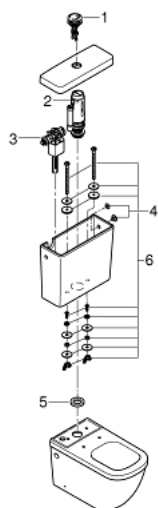

### תיאור המוצר

- לבו אלפין: צבע
- פתח מים צדי או אחורי
- לפתח מים אחורי יש להזמין ערכת התקנה 49 522 000 (נמכרת בנפרד)
- כולל ערכת הדחה עם הדחה דו-כמותית
- כולל סט קיבוע
- כלים סניטריים

## EURO CERAMIC 39 333 000 מיכל הדחה חשוף

עכשיו – יוני 2016, חלקי חילוף

1: לחצן למיכל הדחה דו-כמותי (מס.חלק חילוף) 49526000

2: שסתום ריקון למיכל הדחה (מס.חלק חילוף) Euro Ceramic 49066000

3: שסתום מילוי למיכל הדחה (מס.חלק חילוף) Euro Ceramic 49020000

4: Locking cap (מס.חלק חילוף) 49019000

5: איטום גומי (מס.חלק חילוף) 49021000

6: אום קביעה (מס.חלק חילוף) 49022000