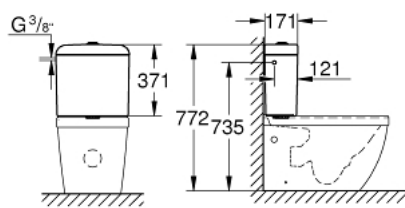

### תיאור המוצר

- לבו אלפין: צבע
- פתח מים צדי או אחורי
- לפתח מים אחורי יש להזמין ערכת התקנה 49 522 000 (נמכרת בנפרד)
- כולל ערכת הדחה עם הדחה דו-כמותית
- כולל סט קיבוע
- כלים סניטריים